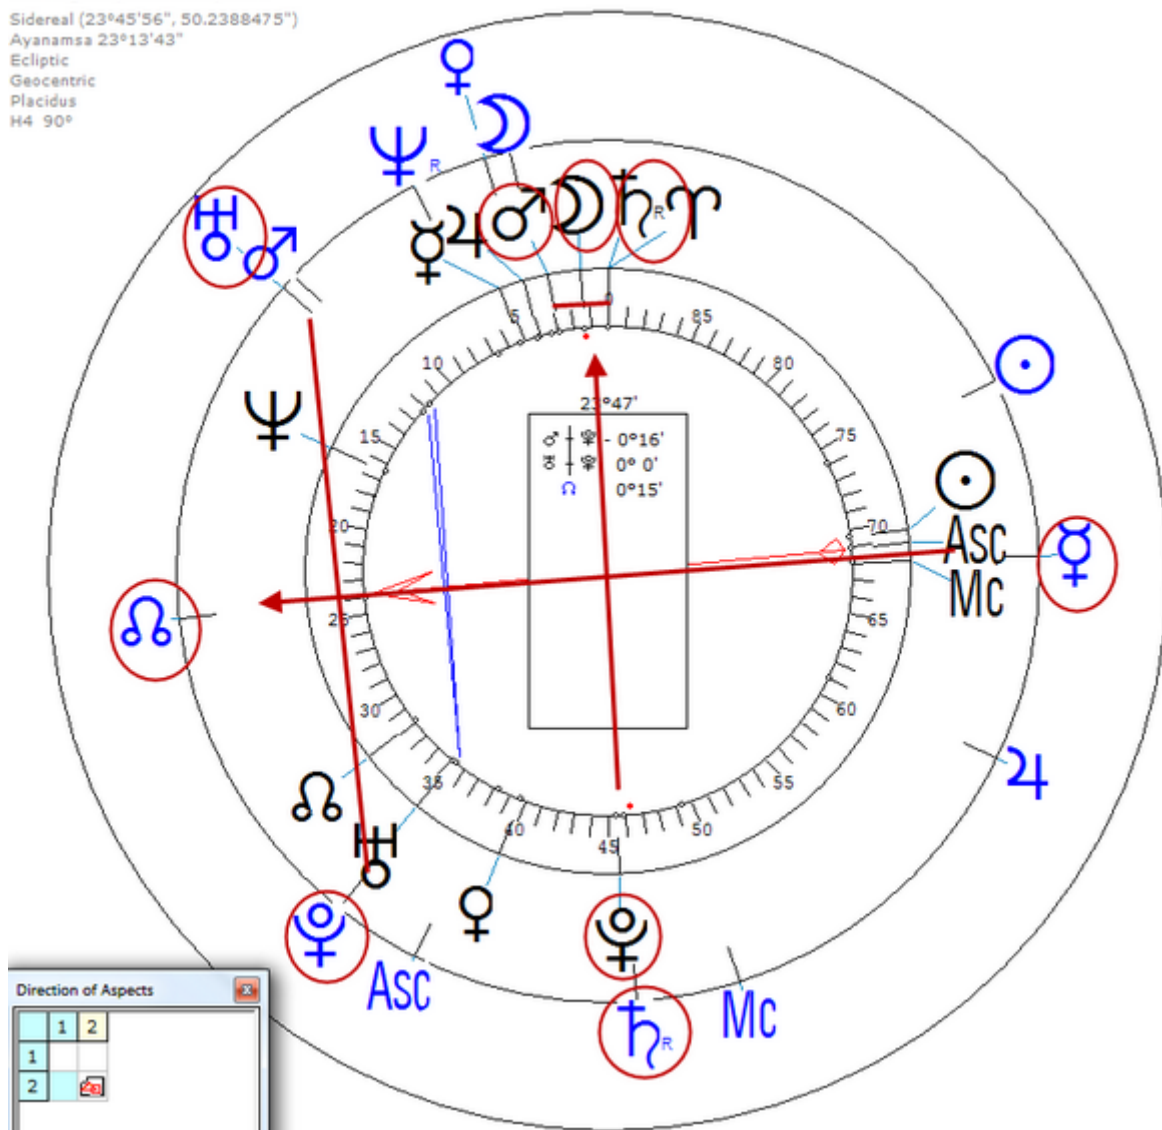

Locklear, Heather

25 September 1961 Mon 17:40 (GMT-8) 34n03 118w15
Los Angeles, California, USA

Sidereal (23°45'56", 50.2388475")

Ayanamsa 23°13'43"

Ecliptic

Geocentric

Placidus

H4 90°